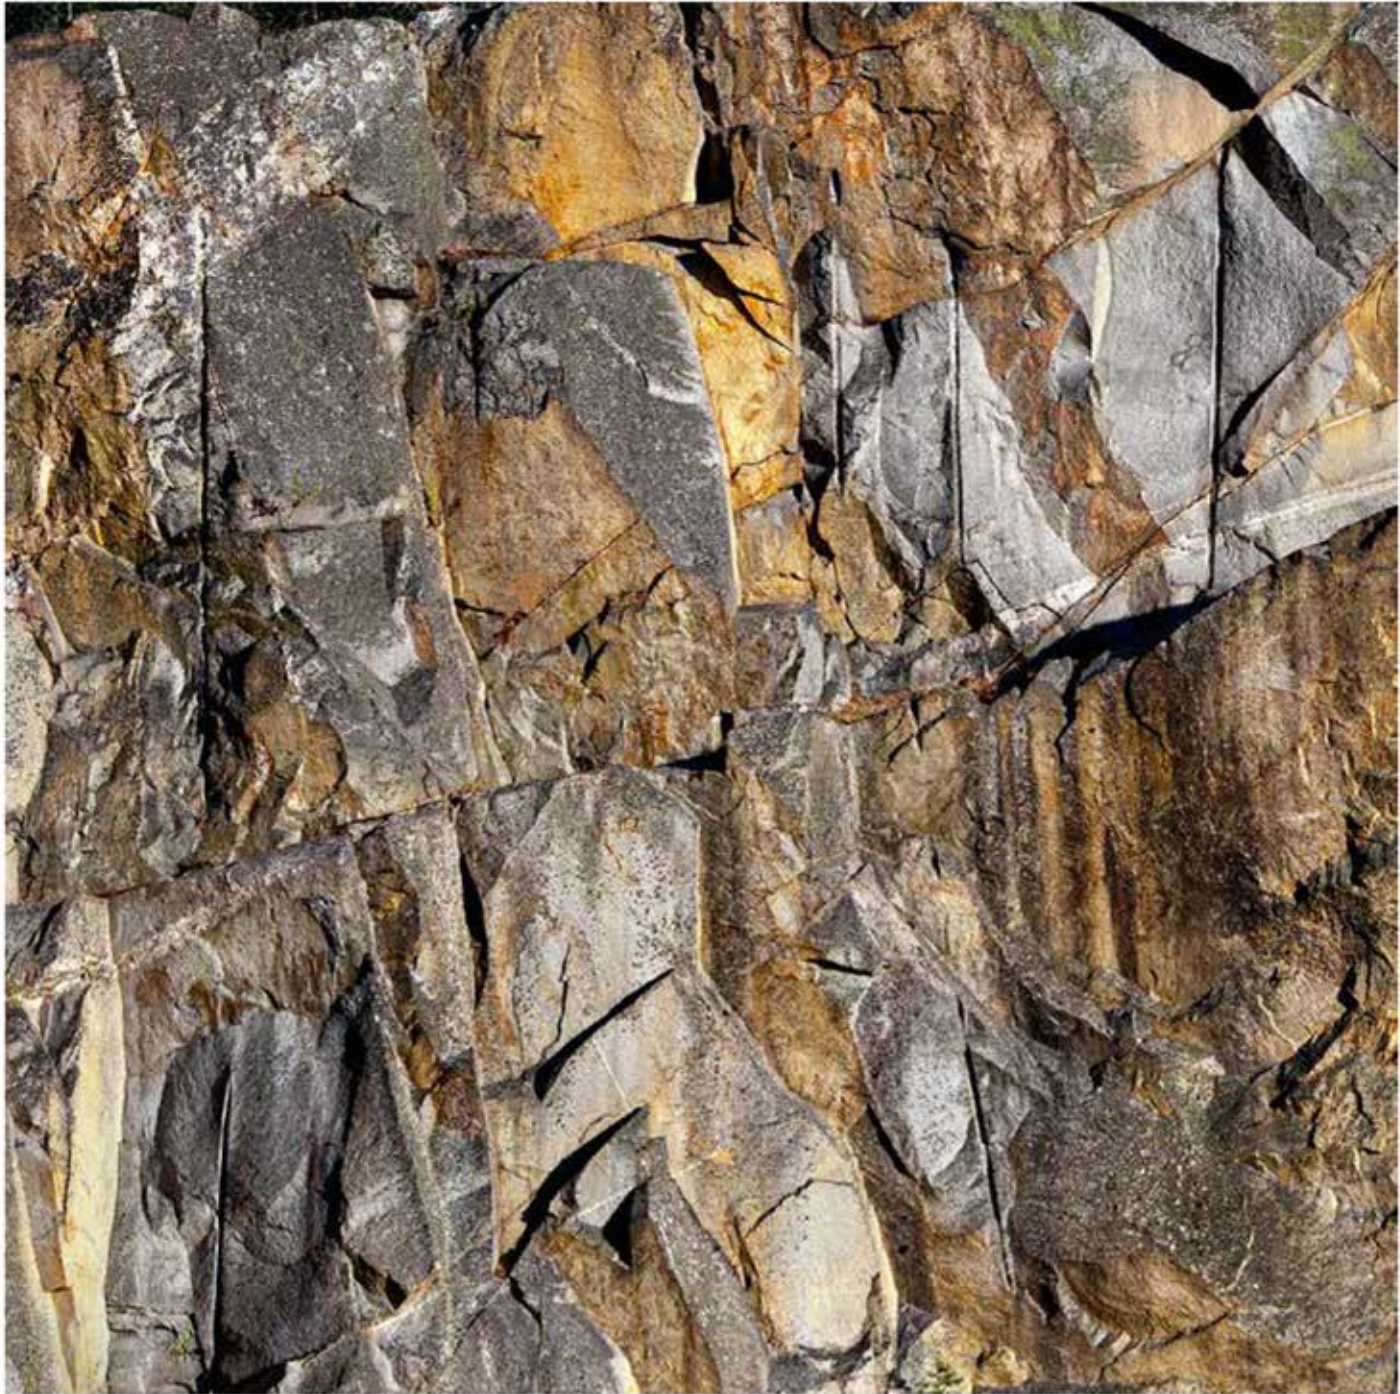

© JONNY LINDROOS - JOYFOTO

SUBLIMERINGSTRYCK ALUMINIUM 1,14 MM CHROMALUXE
FOTOGRAFI: JONNY LINDROOS, EKERÖ PRODUKTION: JOYFOTO, EKERÖ

HALF CLOWN SÖDERTÄLJE HAMN
28875:- 110X210

WWB BIKE, MANHATTAN NEW YORK
22685:- 110X165