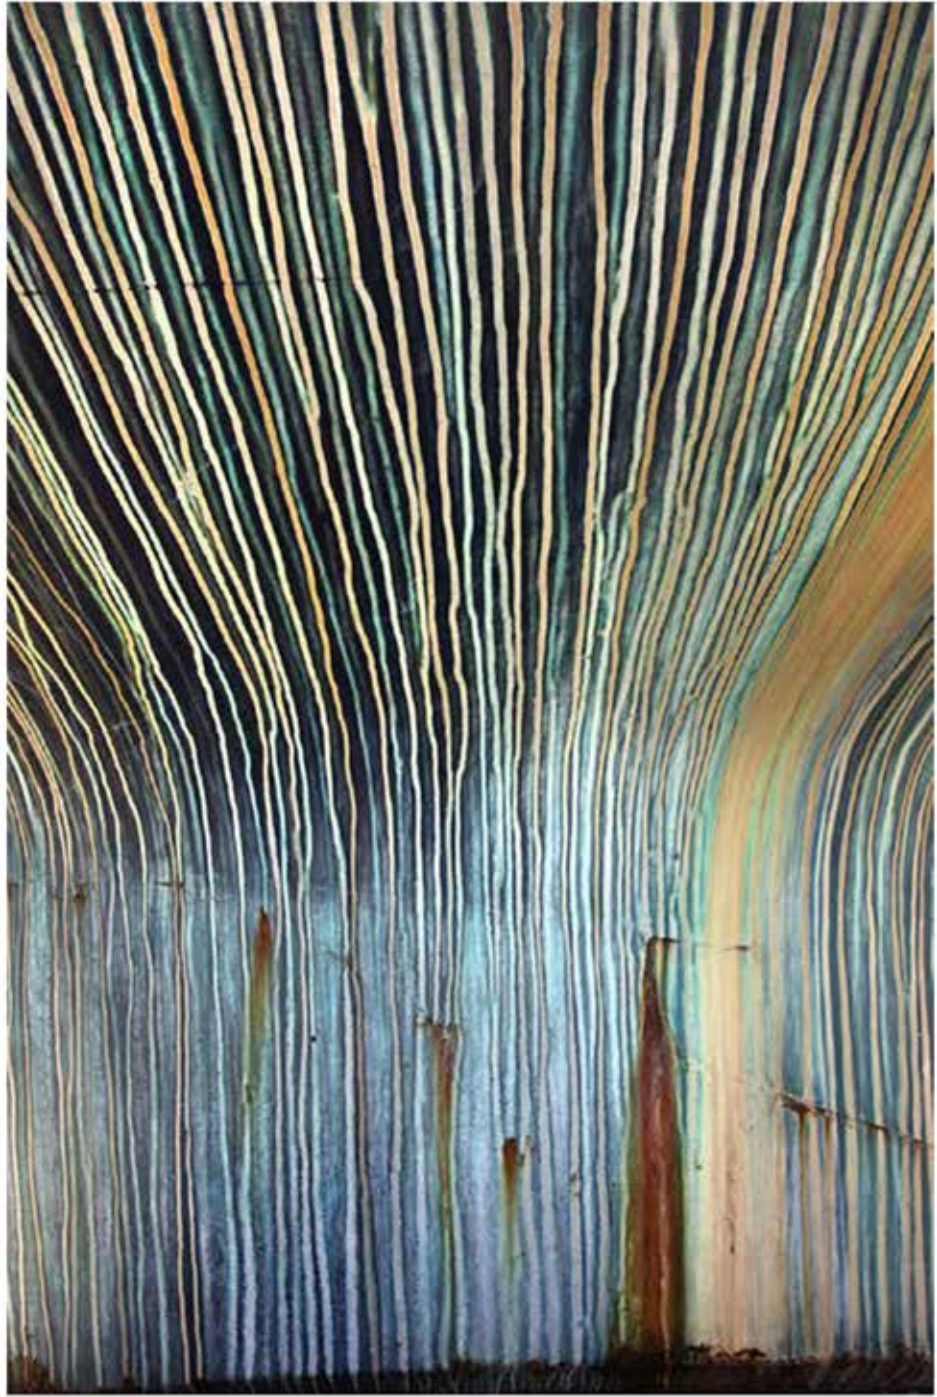

© JONNY LINDROOS - JOYFOTO

SUBLIMERINGSTRYCK ALUMINIUM 1,14 MM CHROMALUXE
FOTOGRAFI: JONNY LINDROOS, EKERÖ PRODUKTION: JOYFOTO, EKERÖ

HALF CLOWN SÖDERTÄLJE HAMN
28875:- 110X210

WWB BIKE, MANHATTAN NEW YORK
22685:- 110X165

GULA GÅNGEN 2, SLUSSEN STHLM
8750:- 70X100 BLACK ELOX RAM

GULA GÅNGEN 1, SLUSSEN STHLM
6750:- 60X90 BLACK ELOX RAM

YOUR VOICE, BROOLKYN NEW YORK
6750:- 60X90 BLACK ELOX RAM

WWW.JOYFOTO.SE
INFO@JONNYLINDROOS.COM
TEL: 070-558 9070
SWISH: 1235977715 JOFOTO